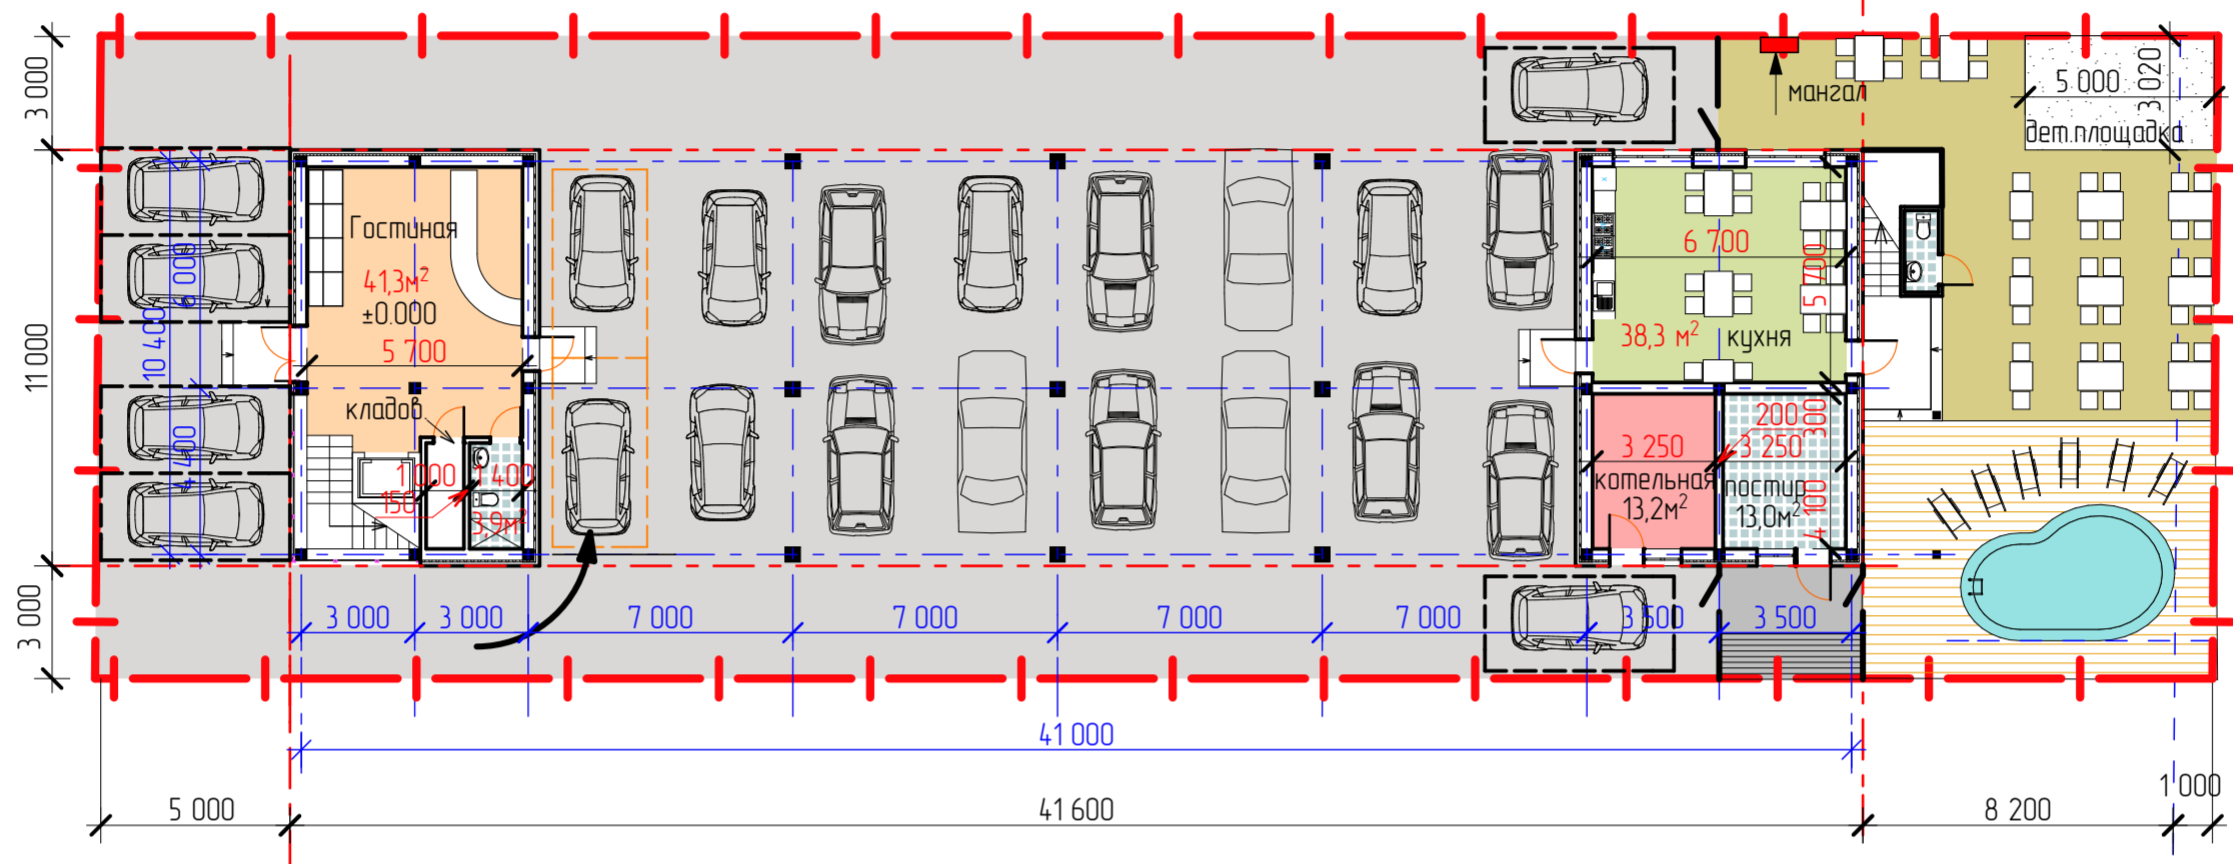

Гостевой дом на 15 номеров от 27.07.2018

Гостевой дом – Схема плана на отметке ±0.000

М 1:200

Гостевой дом – Схема плана на отметке +3.000

7 номеров

М 1:200

Гостевой дом – Схема плана на отметке +6.000

8 номеров

М 1:200