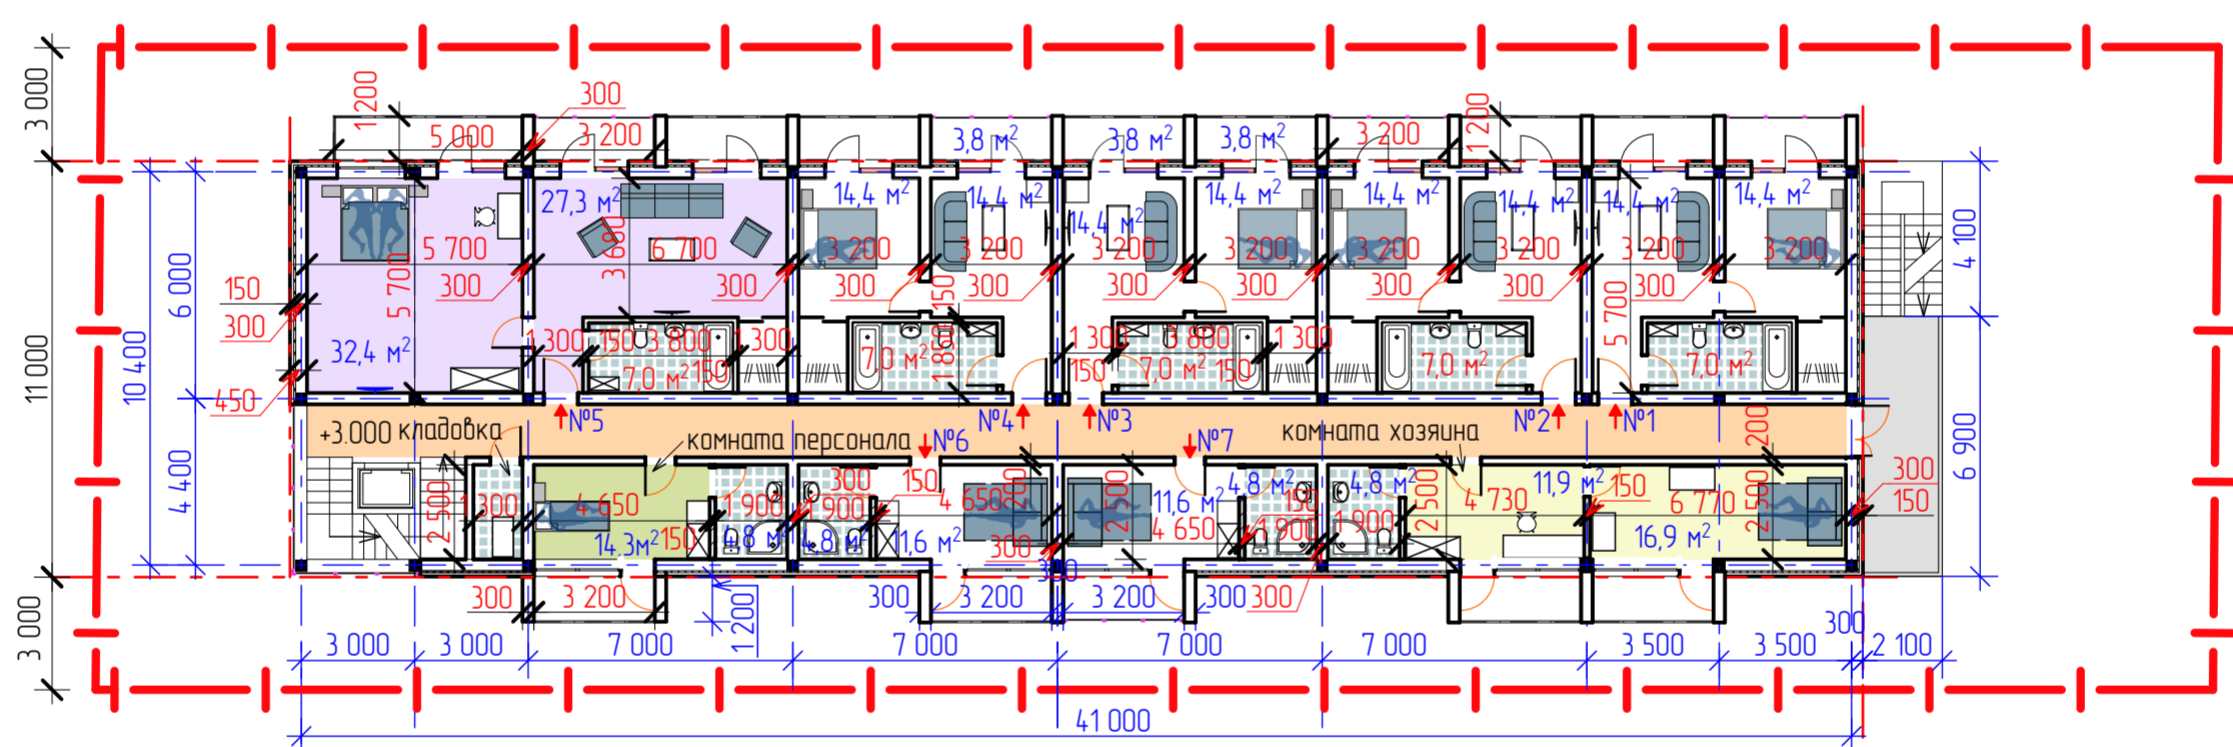

Гостевой дом на 15 номеров от 27.07.2018

Гостевой дом – Схема плана на отметке ±0.000

М 1:200

Гостевой дом – Схема плана на отметке +3.000

7 номеров

М 1:200

Гостевой дом – Схема плана на отметке +6.000

8 номеров

М 1:200